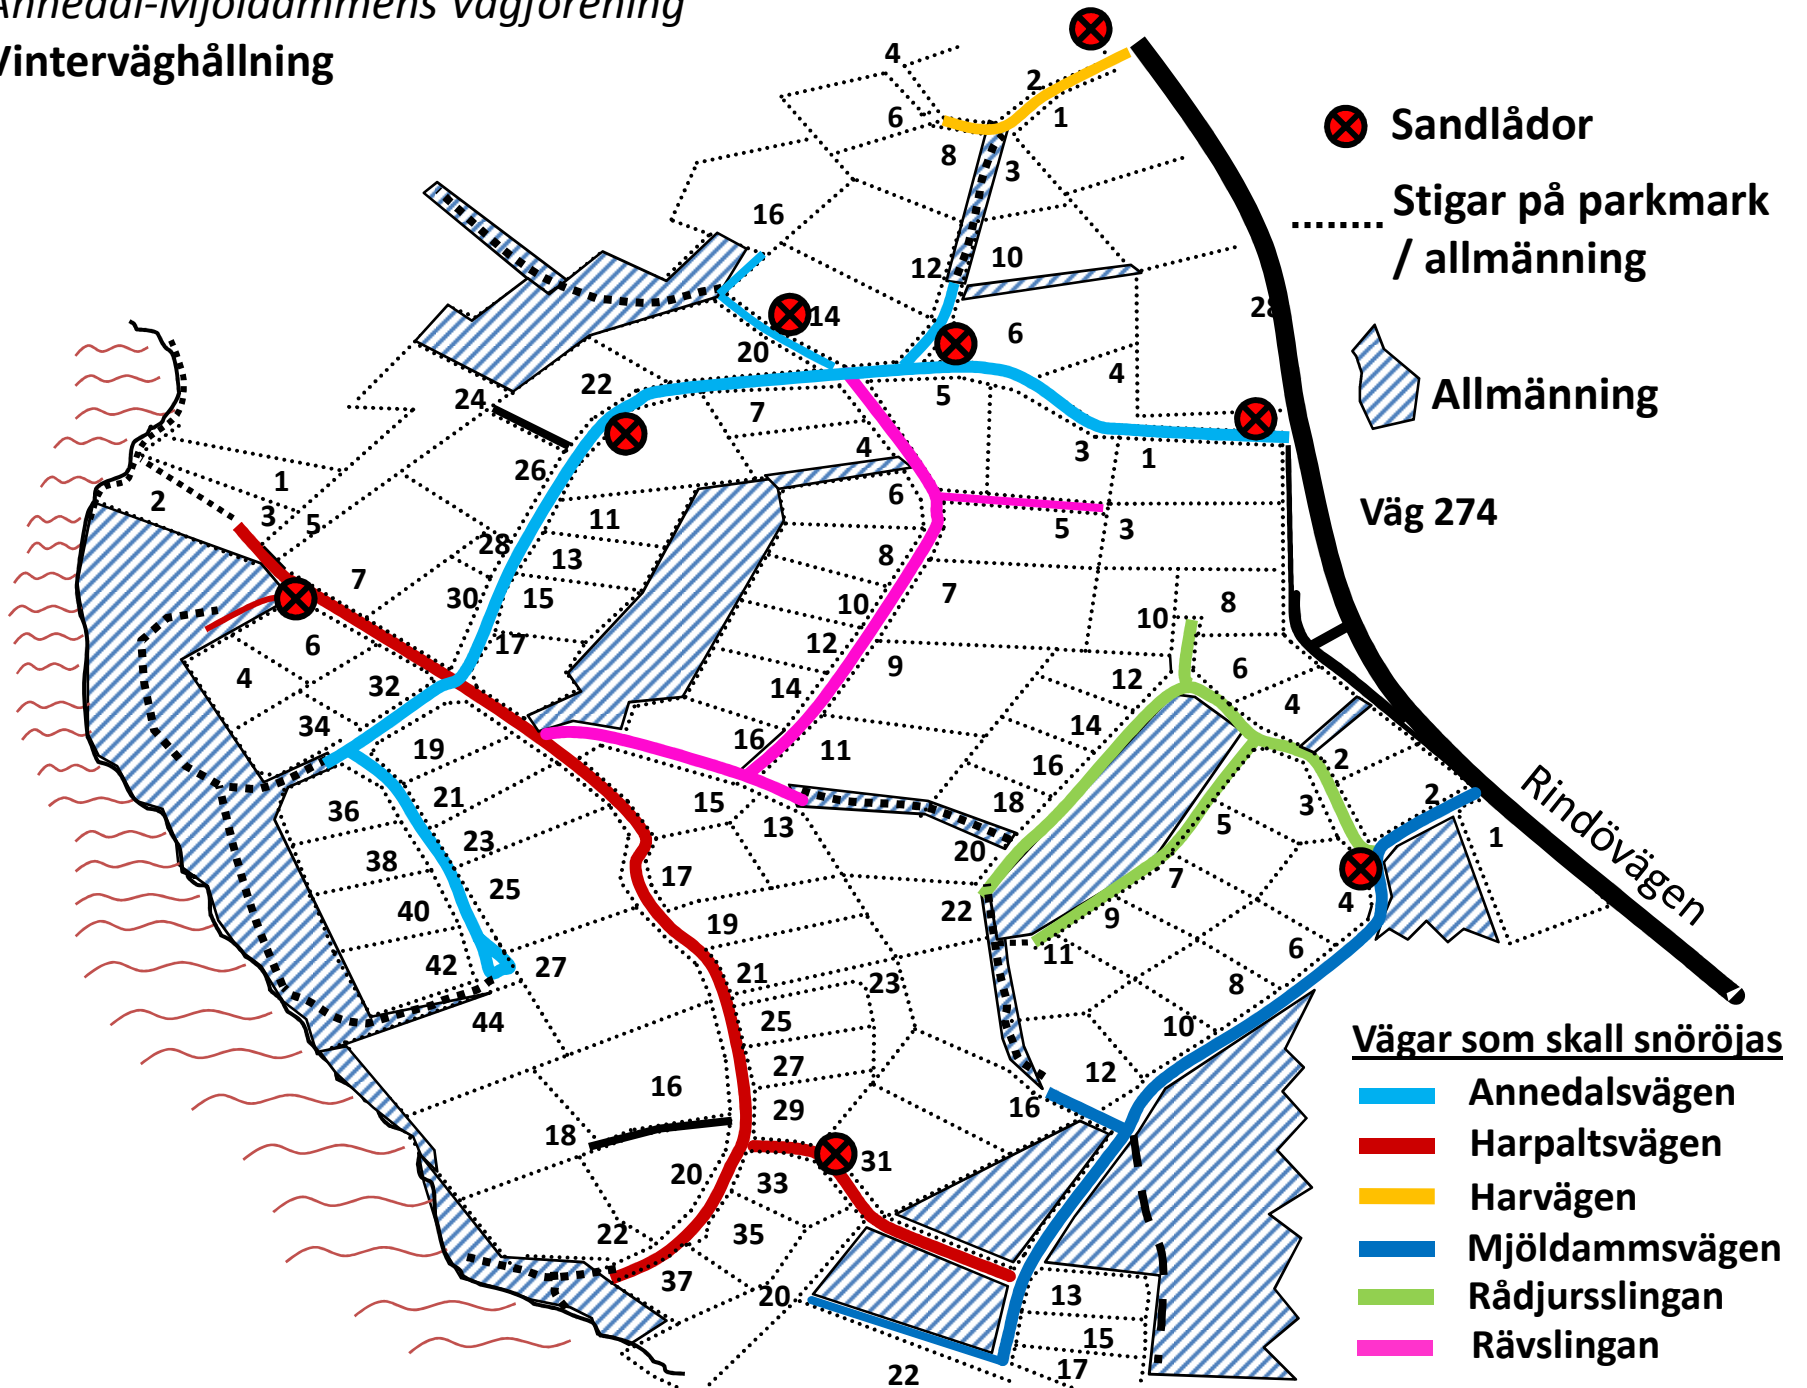

Annedal-Mjöldammens Vägförening
Vinterväghållning

Sandlådor

Stigar på parkmark / allmänning

Allmänning

Väg 274

Rindövägen

Vägar som skall snöröjas

- Annedalsvägen
- Harpaltsvägen
- Harvägen
- Mjöldammsvägen
- Rådjursslingan
- Rävslingan